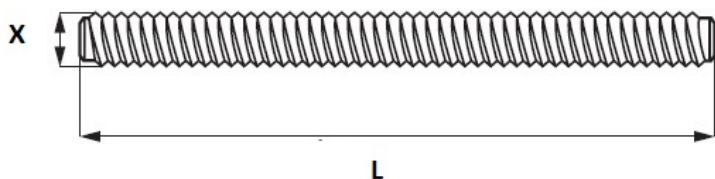

PRODUCT SHEET

Description:

Threaded Bolt M6x135mm, Steel, Bright Zinc Plated

Item number:

12.08.485-1

Units	Box	Carton	HS Code	Barcode
Pcs.		1000	7318154290	 5704866024341

X	L (mm)
M6	22
M6	26
M6	32
M6	38
M6	44
M6	48
M6	51
M6	57
M6	63
M6	70
M6	76
M6	82
M6	85
M6	89
M6	95
M6	102
M6	135
M6	140
M6	1000